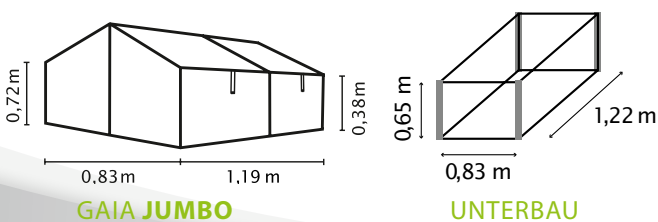

## KURZ & KNAPP

- ✓ *2in1-Frühbeet: Durch einfachen Aufbau auf Palettenaufsatzrahmen wird das Frühbeet auch zum Hochbeet*
- ✓ *Der passende Unterbau aus hochwertigem Zincalume® macht das Gaia Jumbo zum Hochfrühbeet*
- ✓ *Der Unterbau hat eine Höhe von 65 cm und das Frühbeet wartet mit 72 cm Höhe auf*
- ✓ *Zuverlässiger Schutz vor Schädlingen und bei Temperatureinbrüchen sowie vor Regen, Hagel und Schnee*
- ✓ *4 aufstellbare, seitlich verschiebbare Dachfenster*
- ✓ *Verglasung mit Sicherheitsglas, kristallklar (ESG) oder ca. 4 mm starken Hohlkammerplatten (HKP)*
- ✓ *Profile in Frühbeet und Unterbau aus pulverbeschichteten oder eloxierten Aluminium*

### GAIA JUMBO

<b>Produkt:</b>	Frühbeet
<b>Farbe:</b>	Alu eloxiert; Schwarz pulverbeschichtet
<b>Verglasung:</b>	HKP ca. 4 mm oder Sicherheitsglas, kristallklar (ESG)
<b>Maße:</b>	B 120 x T 80 x H 72 cm
<b>Dachfenster:</b>	4